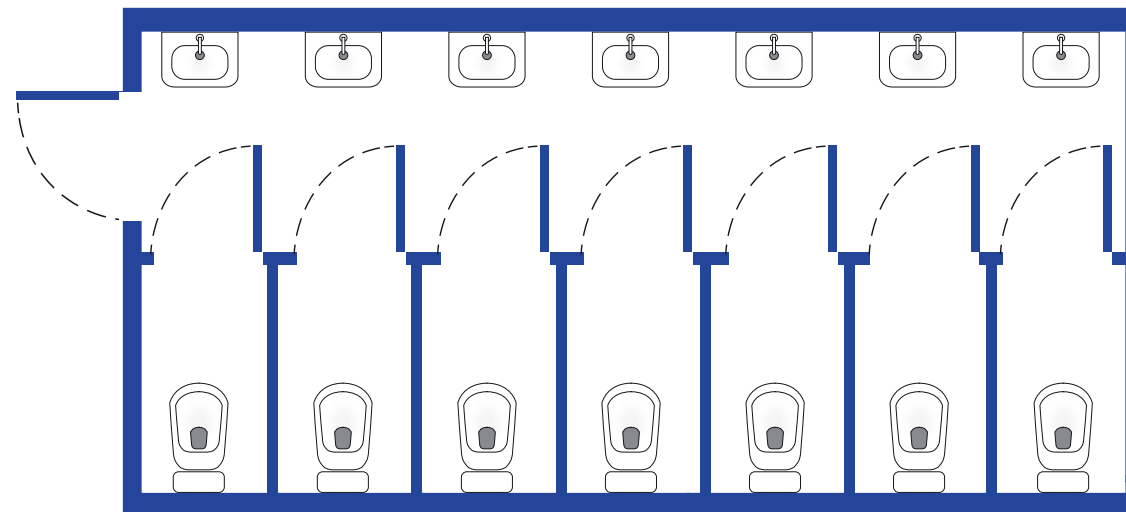

WC-7 KONTENER TOALETOWY

Kontener toaletowy umożliwiający komfortowe korzystanie z siedmiu kabin toaletowych i takiej samej liczby ceramicznych umywalk. Posiada jedno główne wejście.

- Dysponuje skutecznym systemem wentylacji i wydajnym ogrzewaniem.
- Bezpieczeństwo i komfort użytkowania podnosi antypoślizgowa podłoga.
- W razie braku dostępu do kanalizacji istnieje możliwość podłączenia do kontenera zbiornika na nieczystości.
- Kontener może być doposażony w agregaty, zapewniając funkcjonowanie w przypadku braku zasilania elektrycznego.
- Producent prowadzi dodatkowo obsługę asenizacyjną.

WC-7 KONTENER TOALETOWY

Wyposażenie:

-  7 toalet
-  7 umywalek
-  Lustra
-  Wieszaki
-  Dozowniki mydła
-  Pojemniki na ręczniki papierowe
-  System wentylacji i ogrzewania
-  Podłoga antypoślizgowa

Dane techniczne: przyłącze prądu: 400V, 32A; przyłącze wody: rura 3/4"; przyłącze kanalizacji: rura PCV ø110.