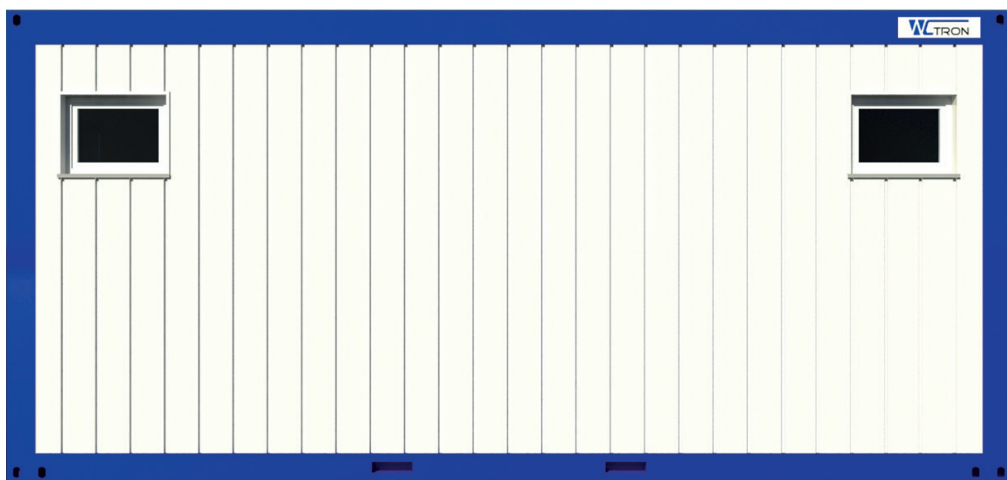

Dane techniczne: przyłącze prądu: 400V, 32A; przyłącze wody: rura 3/4"; przyłącze kanalizacji: rura PCV ø110.

6058