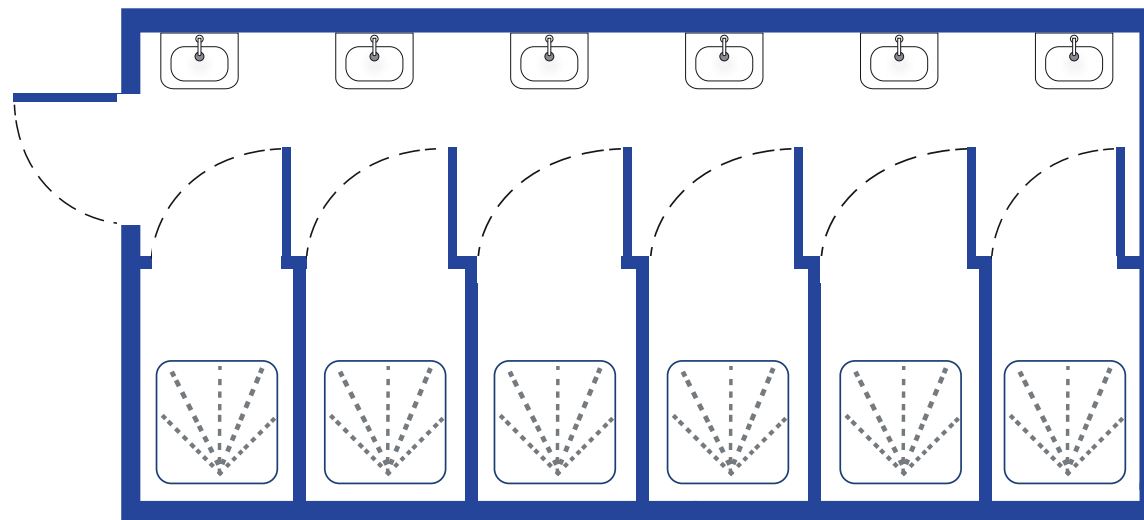

SHOWER 6 KONTENER PRYSZNICOWY

Praktyczna i wygodna alternatywa dla przenośnych kabin prysznicowych. Umożliwia komfortowe korzystanie z 6 stanowisk prysznicowych i umywalek. Posiada jedno główne wejście.

SHOWER 6 KONTENER PRYSZNICOWY

Wyposażenie:

-  6 stanowisk prysznicowych
-  6 umywalek
-  Lustra
-  Wieszaki
-  Dozowniki mydła
-  Pojemniki na ręczniki papierowe
-  System wentylacji i ogrzewania
-  Podłoga antypoślizgowa

Dane techniczne: przyłącze prądu: 400V, 32A; przyłącze wody: rura 3/4"; przyłącze kanalizacji: rura PCV ø110.

6058

2440

SPRAWDŹ
ONLINE