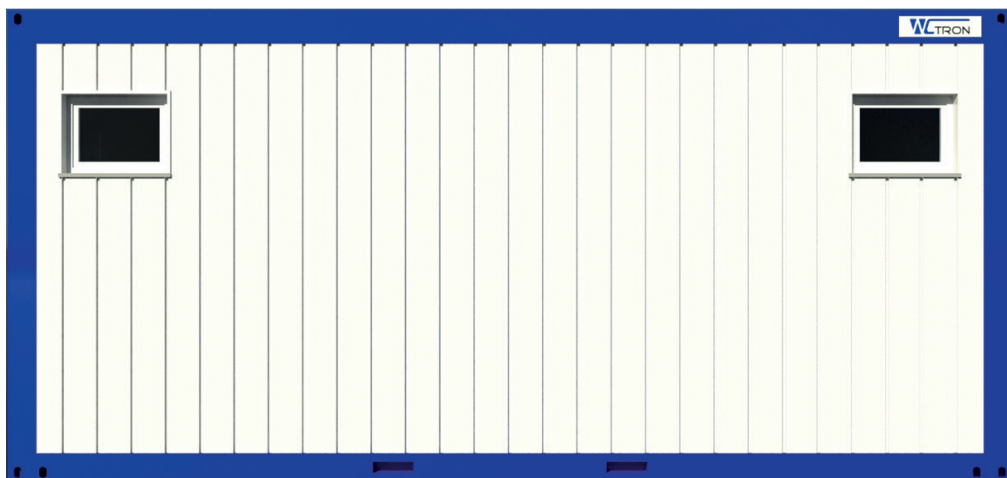

Dane techniczne: przyłącze prądu: 400V, 32A; przyłącze wody: rura 3/4"; przyłącze kanalizacji: rura PCV ø110.

6058

2440

SPRAWDŹ
ONLINE