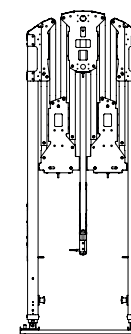

- Dzięki przedsionkowi, światło z namiotu nie wydostaje się na zewnątrz. Przedsionek nie jest standardowo wyposażony w podłogę, więc można np. wstawić do niego wannę wychwytową wraz z matą, umożliwiającą przeprowadzenie dezynfekcji obuwia.
- Konstrukcja namiotu oraz poszycia umożliwiają łączenie namiotów bezpośrednio oraz z wykorzystaniem śluz. Możliwe jest łączenie równoległe, szeregowo oraz szeregowo-równoległe. Namiot może być także łączony z kontenerami.

NAMIOT NSR WS

Parametry techniczne przedsionka:

Przedział rozpiętości:	2,46 m
Długość:	2 m
Wysokość w kalenicy:	2,6 m

SPRAWDŹ
ONLINE