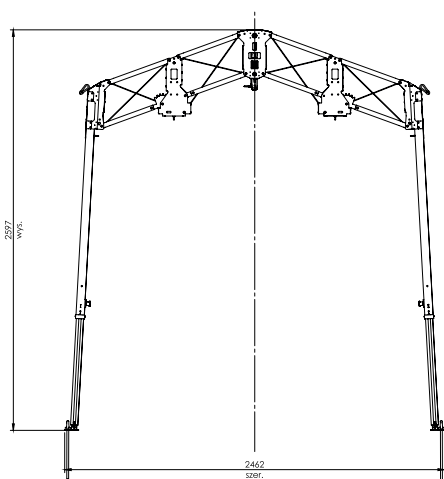

- Dzięki przedsionkowi, światło z namiotu nie wydostaje się na zewnątrz. Przedsionek nie jest standardowo wyposażony w podłogę, więc można np. wstawić do niego wannę wychwytową wraz z matą, umożliwiającą przeprowadzenie dezynfekcji obuwia.
- Konstrukcja namiotu oraz poszycia umożliwiają łączenie namiotów bezpośrednio oraz z wykorzystaniem śluz. Możliwe jest łączenie równoległe, szeregowo oraz szeregowo-równoległe. Namiot może być także łączony z kontenerami.

NAMIOT NSR WS

Parametry techniczne przedsionka:

Przedział rozpiętości:	2,46 m
Długość:	2 m
Wysokość w kalenicy:	2,6 m

SPRAWDŹ
ONLINE