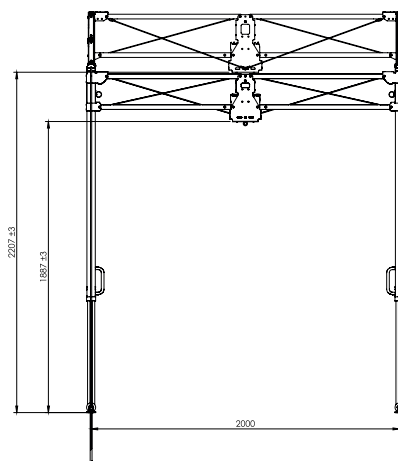

NAMIOT NSR WS

Parametry techniczne przedsionka:

Przedział rozpiętości:	2,46 m
Długość:	2 m
Wysokość w kalenicy:	2,6 m

SPRAWDŹ
ONLINE