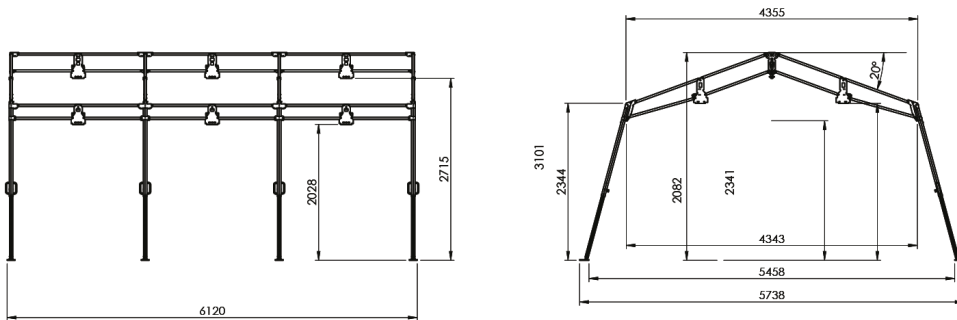

- Dzięki praktycznej konstrukcji, do rozstawienia lub złożenia namiotu wystarczy 4 osoby. Szacunkowy czas montażu lub demontażu wynosi od 10 do 12 minut.
- Konstrukcja i poszycie wykonane są z materiałów najwyższej jakości, charakteryzujących się wysokimi parametrami wytrzymałościowymi, wodoodpornymi oraz ognioodpornymi.

NAMIOT NSR

Parametry techniczne:

Zastosowanie:	namioty mieszkalne, medyczne, techniczne
Przedział rozpiętości:	max. 5,74 m
Długość:	6 m
Wysokość w kalenicy:	3,1 m

SPRAWDŹ
ONLINE